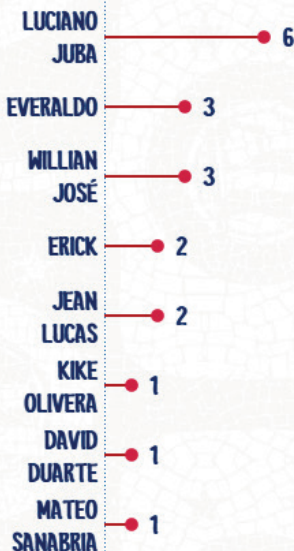

OS ARTILHEIROS