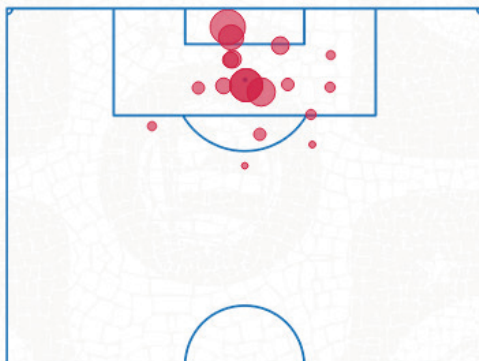

- DE DENTRO DA ÁREA
- DE FORA DA ÁREA

OS ARTILHEIROS

GOLS DO RIVAL

DETALHAMENTO DOS GOLS DO CRUZEIRO NO BRASILEIRÃO SÉRIE A

QUANDO SAEM OS GOLS					
PRIMEIRO TEMPO			SEGUNDO TEMPO		
0'-15'	16'-30'	31'-45'+	46'-60'	61'-75'	76'-90'+
2	3	4	4	2	3

COMO FORAM FEITOS OS GOLS

*EXCLUINDO GOLS CONTRA

- PERNA DIREITA
- PERNA ESQUERDA
- CABECEIO
- OUTROS

BOLA PARADA OU ROLANDO?

*EXCLUINDO GOLS CONTRA

- BOLA PARADA
- BOLA ROLANDO

DE ONDE SAEM GOLS

*QUANTO MAIOR O CÍRCULO, MAIOR A QUALIDADE DA CHANCE (xG)

4

14

- DE DENTRO DA ÁREA
- DE FORA DA ÁREA

OS ARTILHEIROS

LÍDERES

LÍDERES ESTATÍSTICOS DO BAHIA NO BRASILEIRÃO SÉRIE A 2026

TOP 5: FINALIZAÇÕES

KIKE OLIVERA	20
LUCIANO JUBA	19
JEAN LUCAS	18
NICOLÁS ACEVEDO	15
WILLIAN JOSÉ	15