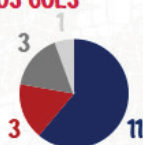

GOLS DO RIVAL

DETALHAMENTO DOS GOLS DO CRUZEIRO NO BRASILEIRÃO SÉRIE A

QUANDO SAEM OS GOLS					
PRIMEIRO TEMPO			SEGUNDO TEMPO		
0'-15'	16'-30'	31'-45'+	46'-60'	61'-75'	76'-90'+
2	3	4	4	2	3

COMO FORAM FEITOS OS GOLS

*EXCLUINDO GOLS CONTRA

- PERNA DIREITA
- PERNA ESQUERDA
- CABECEIO
- OUTROS