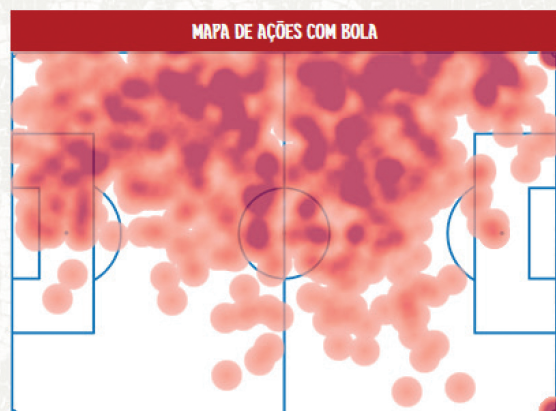

TOP 5: DESARMES

NICOLÁS ACEVEDO	32
JEAN LUCAS	22
LUCIANO JUBA	16
ÉVERTON RIBEIRO	15
ERICK	14

12º JOGADOR

ESTATÍSTICAS DOS SUBSTITUTOS DO BAHIA NO BRASILEIRÃO SÉRIE A 2026

MOMENTO DAS SUBSTITUIÇÕES

ESTATÍSTICAS DOS SUBSTITUTOS

J: JOGOS M: MINUTOS G: GOLS A: ASSISTÊNCIAS F: FINALIZAÇÕES

P: PASSES P/ FINALIZAÇÕES D: DESARMES DG: DUELOS GANHOS

* ESTATÍSTICAS SOMENTE DOS JOGOS EM QUE ESSES ATLETAS SAÍRAM DO BANCO

DADOS FORNECIDOS PELA OPTA - STATS PERFORM

DESTAQUE

DADOS PELO BAHIA NO BRASILEIRÃO SÉRIE A 2026

LUCIANO JUBA	
JOGOS DISPUTADOS	13
MINUTOS JOGADOS	1.170
GOLS	6
FINALIZAÇÕES	19
FINALIZAÇÕES NO ALVO	11
ASSISTÊNCIAS	1
PASSES PARA FINALIZAÇÃO	26
CRUZAMENTOS	49
DUELOS VENCIDOS	40
INTERCEPTAÇÕES	15