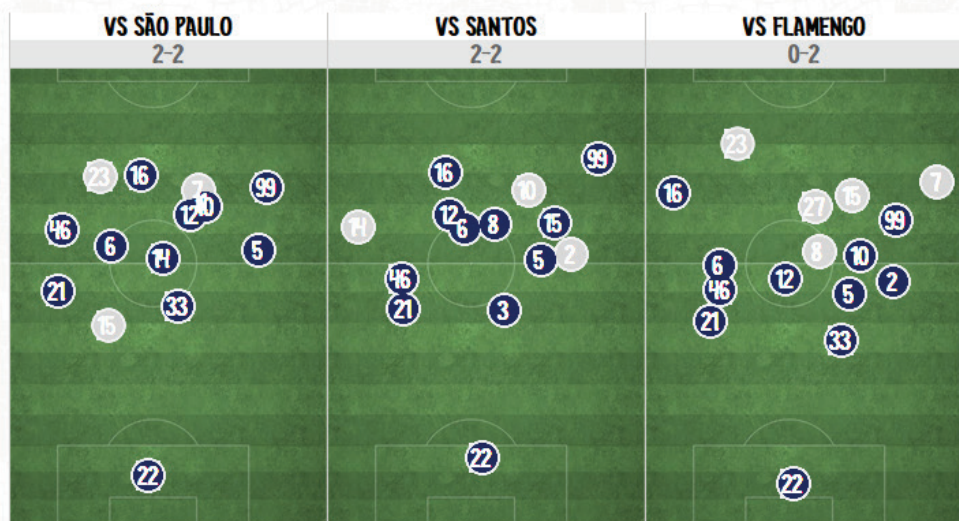

ESCALAÇÕES

ÚLTIMAS PARTIDAS DO BAHIA NO BRASILEIRÃO SÉRIE A

#	JOGADOR	MIN.	TOQ.	#	JOGADOR	MIN.	TOQ.	#	JOGADOR	MIN.	TOQ.
22	LÉO VIEIRA	90	37	22	LÉO VIEIRA	90	29	22	LÉO VIEIRA	90	38
5	NICOLÁS ACEVEDO	90	106	3	GABRIEL XAVIER	45	65	2	GILBERTO	45	34
21	RAMOS MINGO	90	74	5	NICOLÁS ACEVEDO	90	127	21	RAMOS MINGO	90	44
33	DAVID DUARTE	90	64	21	RAMOS MINGO	90	63	33	DAVID DUARTE	90	61
46	LUCIANO JUBA	90	76	46	LUCIANO JUBA	90	66	46	LUCIANO JUBA	90	80
6	JEAN LUCAS	82	45	6	JEAN LUCAS	90	43	5	NICOLÁS ACEVEDO	90	101
10	ÉVERTON RIBEIRO	82	85	8	CAIO ALEXANDRE	72	79	6	JEAN LUCAS	90	56
14	ERICK	90	82	15	MICHEL ARAÚJO	45	36	10	ÉVERTON RIBEIRO	74	72
16	ERICK PULGA	82	38	12	WILLIAN JOSÉ	90	38	12	WILLIAN JOSÉ	45	10
99	KIKE OLIVERA	56	38	16	ERICK PULGA	89	37	16	ERICK PULGA	74	35
12	WILLIAN JOSÉ	82	28	99	KIKE OLIVERA	72	62	99	KIKE OLIVERA	85	61
7	ADEMIR	8	6	2	GILBERTO	45	54	7	ADEMIR	16	12
11	RODRIGO NESTOR	8	6	7	ADEMIR	1	0	8	CAIO ALEXANDRE	45	61
15	MICHEL ARAÚJO	8	8	10	ÉVERTON RIBEIRO	45	39	15	MICHEL ARAÚJO	16	21
23	MATEO SANABRIA	34	10	14	ERICK	18	11	23	MATEO SANABRIA	5	4
27	EVERALDO	8	0	27	EVERALDO	18	7	27	EVERALDO	45	16

* AS IMAGENS MOSTRAM A POSIÇÃO MÉDIA DOS TOQUES NA BOLA DE CADA JOGADOR QUE PARTICIPOU DOS ÚLTIMOS TRÊS JOGOS DO TIME. AS TABELAS MOSTRAM OS MINUTOS E OS TOQUES NA BOLA DE CADA ATLETA. DADOS FORNECIDOS PELA OPTA - STATS PERFORM.