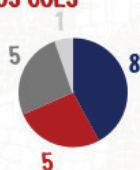

GOLS DO BAHIA

DETALHAMENTO DOS GOLS DO BAHIA NO BRASILEIRÃO SÉRIE A 2026

QUANDO SAÍRAM OS GOLS

PRIMEIRO TEMPO			SEGUNDO TEMPO		
0'-15'	16'-30'	31'-45'+	46'-60'	61'-75'	76'-90'+
1	3	6	1	2	6

COMO FORAM FEITOS OS GOLS

*EXCLUINDO GOLS CONTRA

- PERNA DIREITA
- PERNA ESQUERDA
- CABECEIO
- OUTROS