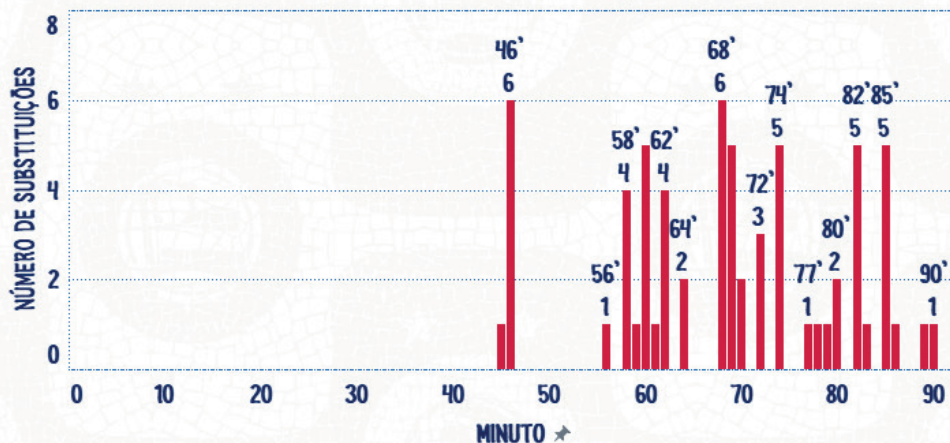

12º JOGADOR

ESTATÍSTICAS DOS SUBSTITUTOS DO BAHIA NO BRASILEIRÃO SÉRIE A 2026

MOMENTO DAS SUBSTITUIÇÕES

ESTATÍSTICAS DOS SUBSTITUTOS

	J	M	G	A	F	P	D	DG
ADEMIR	10	165	0	0	3	2	2	16
MICHEL ARAÚJO	9	151	0	0	3	1	5	15
MATEO SANABRIA	7	134	1	0	7	1	0	8
ERICK	6	137	0	0	0	0	2	10
EVERALDO	6	176	0	0	2	3	6	12
RODRIGO NESTOR	5	83	0	0	1	1	3	5
CAIO ALEXANDRE	4	85	0	0	0	3	1	2
DELL	4	71	0	0	2	0	2	12
WILLIAN JOSÉ	3	56	0	0	1	0	0	2
KIKE OLIVERA	2	54	1	0	2	0	2	4
DAVID MARTINS	2	9	0	0	0	1	1	1
GILBERTO	2	90	0	0	0	1	0	2

J: JOGOS M: MINUTOS G: GOLS A: ASSISTÊNCIAS F: FINALIZAÇÕES

P: PASSES P/ FINALIZAÇÕES D: DESARMES DG: DUELOS GANHOS

* ESTATÍSTICAS SOMENTE DOS JOGOS EM QUE ESSES ATLETAS SAÍRAM DO BANCO

DADOS FORNECIDOS PELA OPTA - STATS PERFORM