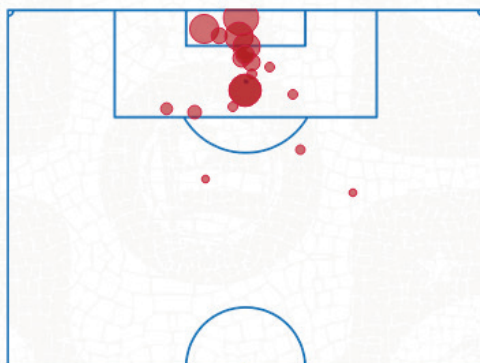

* AS IMAGENS MOSTRAM A POSIÇÃO MÉDIA DOS TOQUES NA BOLA DE CADA JOGADOR QUE PARTICIPOU DOS ÚLTIMOS TRÊS JOGOS DO TIME. AS TABELAS MOSTRAM OS MINUTOS E OS TOQUES NA BOLA DE CADA ATLETA. DADOS FORNECIDOS PELA OPTA - STATS PERFORM.

GOLS DO BAHIA

DETALHAMENTO DOS GOLS DO BAHIA NO BRASILEIRÃO SÉRIE A 2026

QUANDO SAÍRAM OS GOLS

PRIMEIRO TEMPO			SEGUNDO TEMPO		
0'-15'	16'-30'	31'-45'+	46'-60'	61'-75'	76'-90'+
1	3	6	1	2	6

COMO FORAM FEITOS OS GOLS

*EXCLUINDO GOLS CONTRA

- PERNA DIREITA
- PERNA ESQUERDA
- CABECEIO
- OUTROS

BOLA PARADA OU ROLANDO?

*EXCLUINDO GOLS CONTRA

- BOLA PARADA
- BOLA ROLANDO

DE ONDE SAÍRAM OS GOLS

*QUANTO MAIOR O CÍRCULO, MAIOR A QUALIDADE DA CHANCE (xG)

- DE DENTRO DA ÁREA
- DE FORA DA ÁREA

OS ARTILHEIROS

GOLS DO RIVAL

DETALHAMENTO DOS GOLS DO CRUZEIRO NO BRASILEIRÃO SÉRIE A

QUANDO SAEM OS GOLS					
PRIMEIRO TEMPO			SEGUNDO TEMPO		
0'-15'	16'-30'	31'-45'+	46'-60'	61'-75'	76'-90'+
2	3	4	4	2	3