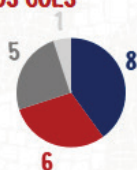

GOLS DO BAHIA

DETALHAMENTO DOS GOLS DO BAHIA NO BRASILEIRÃO SÉRIE A 2026

QUANDO SAÍRAM OS GOLS					
PRIMEIRO TEMPO			SEGUNDO TEMPO		
0'-15'	16'-30'	31'-45'+	46'-60'	61'-75'	76'-90'+
1	4	6	1	2	6

COMO FORAM FEITOS OS GOLS

*EXCLUINDO GOLS CONTRA

- PERNA DIREITA
- PERNA ESQUERDA
- CABECEIO
- OUTROS