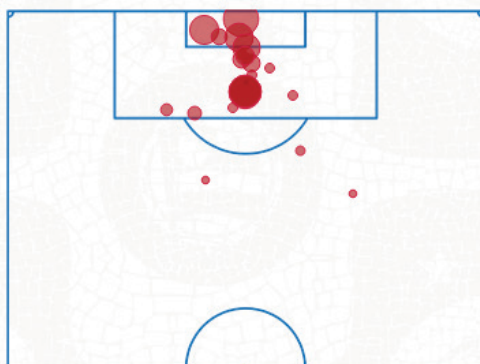

GOLS DO BAHIA

DETALHAMENTO DOS GOLS DO BAHIA NO BRASILEIRÃO SÉRIE A 2026

QUANDO SAÍRAM OS GOLS					
PRIMEIRO TEMPO			SEGUNDO TEMPO		
0'-15'	16'-30'	31'-45'+	46'-60'	61'-75'	76'-90'+
1	4	6	1	2	6

COMO FORAM FEITOS OS GOLS

*EXCLUINDO GOLS CONTRA

- PERNA DIREITA
- PERNA ESQUERDA
- CABECEIO
- OUTROS

BOLA PARADA OU ROLANDO?

*EXCLUINDO GOLS CONTRA

- BOLA PARADA
- BOLA ROLANDO

DE ONDE SAÍRAM OS GOLS