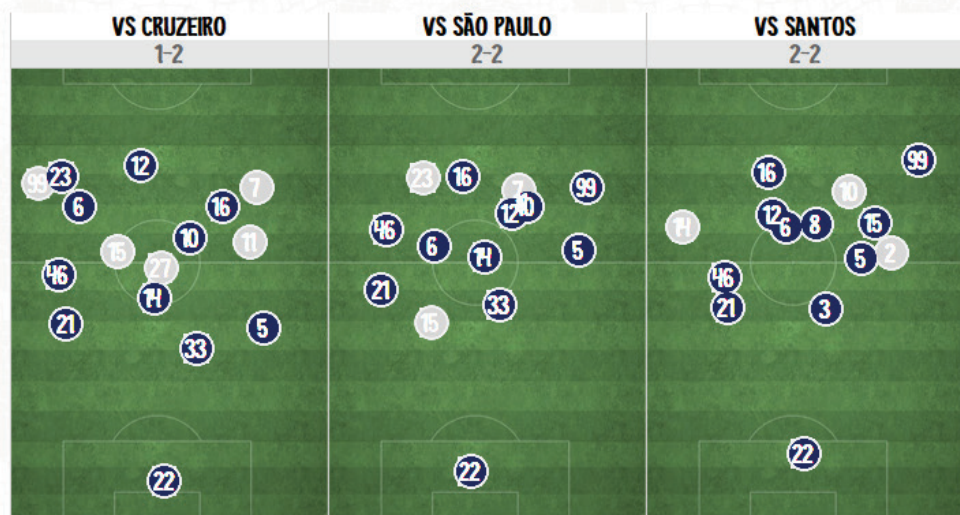

ESCALAÇÕES

ÚLTIMAS PARTIDAS DO BAHIA NO BRASILEIRÃO SÉRIE A

#	JOGADOR	MIN.	TOQ.	#	JOGADOR	MIN.	TOQ.	#	JOGADOR	MIN.	TOQ.
22	LÉO VIEIRA	90	41	22	LÉO VIEIRA	90	37	22	LÉO VIEIRA	90	29
5	NICOLÁS ACEVEDO	90	70	5	NICOLÁS ACEVEDO	90	106	3	GABRIEL XAVIER	45	65
21	RAMOS MINGO	90	51	21	RAMOS MINGO	90	74	5	NICOLÁS ACEVEDO	90	127
33	DAVID DUARTE	90	54	33	DAVID DUARTE	90	64	21	RAMOS MINGO	90	63
46	LUCIANO JUBA	90	60	46	LUCIANO JUBA	90	76	46	LUCIANO JUBA	90	66
6	JEAN LUCAS	72	29	6	JEAN LUCAS	82	45	6	JEAN LUCAS	90	43
10	ÉVERTON RIBEIRO	61	47	10	ÉVERTON RIBEIRO	82	85	8	CAIO ALEXANDRE	72	79
14	ERICK	90	42	14	ERICK	90	82	15	MICHEL ARAÚJO	45	36
16	ERICK PULGA	72	36	16	ERICK PULGA	82	38	12	WILLIAN JOSÉ	90	38
23	MATEO SANABRIA	45	15	99	KIKE OLIVERA	56	38	16	ERICK PULGA	89	37
12	WILLIAN JOSÉ	34	13	12	WILLIAN JOSÉ	82	28	99	KIKE OLIVERA	72	62
7	ADEMIR	45	24	7	ADEMIR	8	6	2	GILBERTO	45	54
11	RODRIGO NESTOR	29	19	11	RODRIGO NESTOR	8	6	7	ADEMIR	1	0
15	MICHEL ARAÚJO	18	17	15	MICHEL ARAÚJO	8	8	10	ÉVERTON RIBEIRO	45	39
27	EVERALDO	56	11	23	MATEO SANABRIA	34	10	14	ERICK	18	11
99	KIKE OLIVERA	18	8	27	EVERALDO	8	0	27	EVERALDO	18	7

* AS IMAGENS MOSTRAM A POSIÇÃO MÉDIA DOS TOQUES NA BOLA DE CADA JOGADOR QUE PARTICIPOU DOS ÚLTIMOS TRÊS JOGOS DO TIME. AS TABELAS MOSTRAM OS MINUTOS E OS TOQUES NA BOLA DE CADA ATLETA. DADOS FORNECIDOS PELA OPTA - STATS PERFORM.