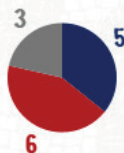

GOLS DO RIVAL

DETALHAMENTO DOS GOLS DO GRÊMIO NO BRASILEIRÃO SÉRIE A

QUANDO SAEM OS GOLS					
PRIMEIRO TEMPO			SEGUNDO TEMPO		
0'-15'	16'-30'	31'-45'+	46'-60'	61'-75'	76'-90'+
1	2	3	6	2	1

COMO FORAM FEITOS OS GOLS

*EXCLUINDO GOLS CONTRA

- PERNA DIREITA
- PERNA ESQUERDA
- CABECEIO