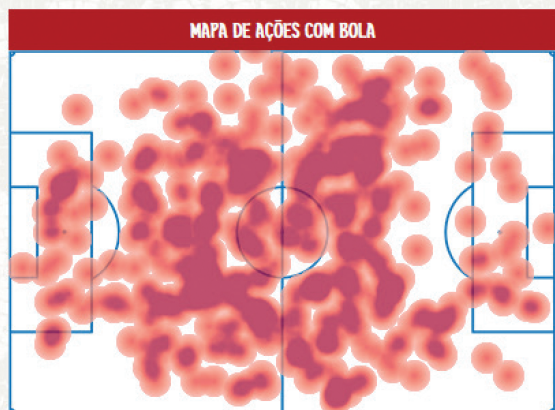

# DESTAQUE

DADOS PELO BAHIA NO BRASILEIRÃO SÉRIE A 2026

ERICK	
JOGOS DISPUTADOS	12
MINUTOS JOGADOS	661
GOLS	2
FINALIZAÇÕES	10
FINALIZAÇÕES NO ALVO	4
DUELOS VENCIDOS	40
INTERCEPTAÇÕES	10
DESARMES	16
ACERTO DE PASSE (%)	91%