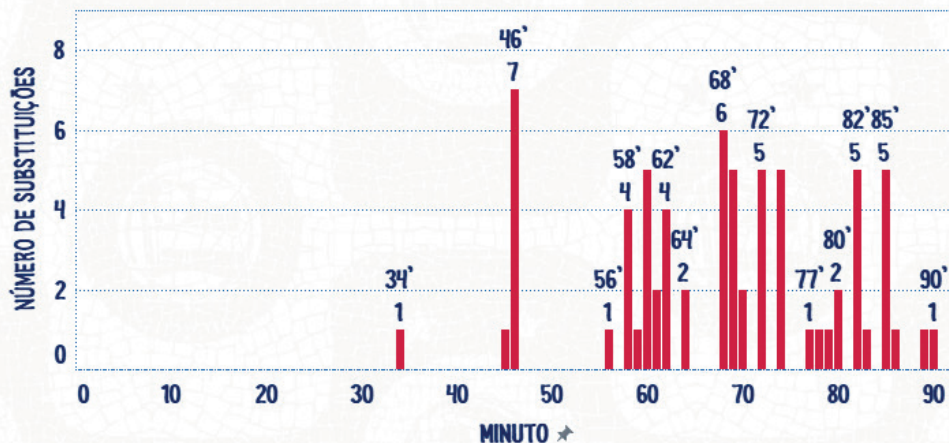

12º JOGADOR

ESTATÍSTICAS DOS SUBSTITUTOS DO BAHIA NO BRASILEIRÃO SÉRIE A 2026

MOMENTO DAS SUBSTITUIÇÕES

ESTATÍSTICAS DOS SUBSTITUTOS

	J	M	G	A	F	P	D	DG
ADEMIR	11	210	0	0	4	2	2	21
MICHEL ARAÚJO	10	169	0	0	3	1	7	19
EVERALDO	7	232	0	0	4	3	7	17
MATEO SANABRIA	7	134	1	0	7	1	0	8
ERICK	6	137	0	0	0	0	2	10
RODRIGO NESTOR	6	112	0	0	2	1	3	6
CAIO ALEXANDRE	4	85	0	0	0	3	1	2
DELL	4	71	0	0	2	0	2	12
KIKE OLIVERA	3	72	1	0	3	0	2	5
WILLIAN JOSÉ	3	56	0	0	1	0	0	2
DAVID MARTINS	2	9	0	0	0	1	1	1
GILBERTO	2	90	0	0	0	1	0	2

J: JOGOS M: MINUTOS G: GOLS A: ASSISTÊNCIAS F: FINALIZAÇÕES

P: PASSES P/ FINALIZAÇÕES D: DESARMES DG: DUELOS GANHOS

* ESTATÍSTICAS SOMENTE DOS JOGOS EM QUE ESSES ATLETAS SAÍRAM DO BANCO

DADOS FORNECIDOS PELA OPTA - STATS PERFORM