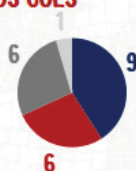

GOLS DO BAHIA

DETALHAMENTO DOS GOLS DO BAHIA NO BRASILEIRÃO SÉRIE A 2026

QUANDO SAÍRAM OS GOLS					
PRIMEIRO TEMPO			SEGUNDO TEMPO		
0'-15'	16'-30'	31'-45'+	46'-60'	61'-75'	76'-90'+
1	5	6	1	3	7

COMO FORAM FEITOS OS GOLS

*EXCLUINDO GOLS CONTRA

- PERNA DIREITA
- PERNA ESQUERDA
- CABECEIO
- OUTROS