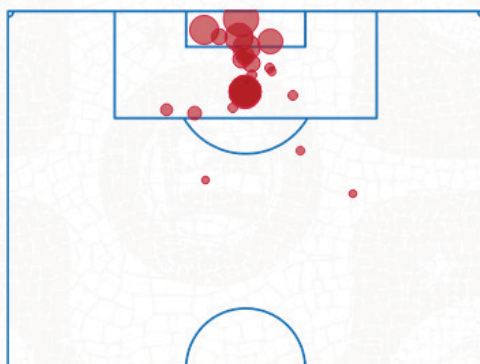

GOLS DO BAHIA

DETALHAMENTO DOS GOLS DO BAHIA NO BRASILEIRÃO SÉRIE A 2026

QUANDO SAÍRAM OS GOLS					
PRIMEIRO TEMPO			SEGUNDO TEMPO		
0'-15'	16'-30'	31'-45'+	46'-60'	61'-75'	76'-90'+
1	5	6	1	3	7

COMO FORAM FEITOS OS GOLS

*EXCLUINDO GOLS CONTRA

- PERNA DIREITA
- PERNA ESQUERDA
- CABECEIO
- OUTROS

BOLA PARADA OU ROLANDO?

*EXCLUINDO GOLS CONTRA

- BOLA PARADA
- BOLA ROLANDO

DE ONDE SAÍRAM OS GOLS