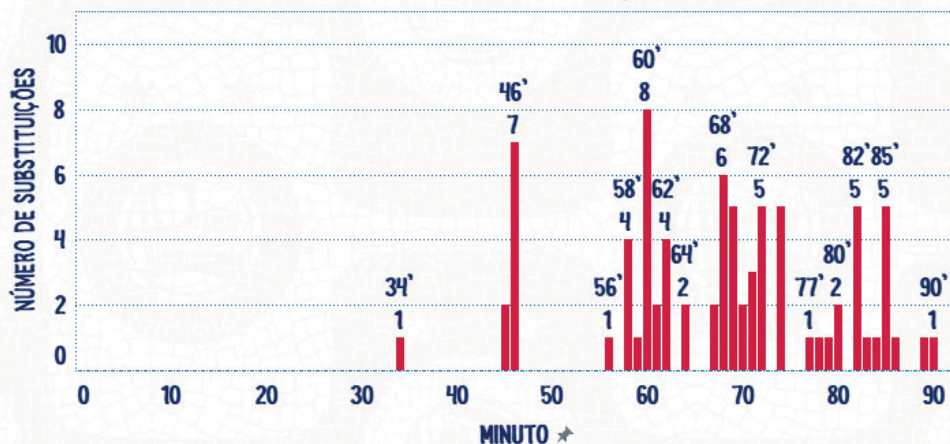

12º JOGADOR

ESTATÍSTICAS DOS SUBSTITUTOS DO BAHIA NO BRASILEIRÃO SÉRIE A 2026

MOMENTO DAS SUBSTITUIÇÕES

ESTATÍSTICAS DOS SUBSTITUTOS

	J	M	G	A	F	P	D	DG
ADEMIR	12	240	0	0	5	2	2	21
MICHEL ARAÚJO	11	188	0	0	4	1	8	20
EVERALDO	9	274	1	0	6	4	7	19
MATEO SANABRIA	8	164	2	0	9	4	0	11
RODRIGO NESTOR	7	135	0	0	4	1	3	8
ERICK	6	137	0	0	0	0	2	10
CAIO ALEXANDRE	4	85	0	0	0	3	1	2
KIKE OLIVERA	4	91	1	0	4	1	2	7
DELL	4	71	0	0	2	0	2	12
WILLIAN JOSÉ	3	56	0	0	1	0	0	2
DAVID MARTINS	2	9	0	0	0	1	1	1
GILBERTO	2	90	0	0	0	1	0	2
IAGO BORDUCHI	2	35	0	0	0	0	0	0
JOÃO PAULO	2	92	0	0	0	0	0	1

J: JOGOS M: MINUTOS G: GOLS A: ASSISTÊNCIAS F: FINALIZAÇÕES

P: PASSES P/ FINALIZAÇÕES D: DESARMES DG: DUELOS GANHOS

* ESTATÍSTICAS SOMENTE DOS JOGOS EM QUE ESSES ATLETAS SAÍRAM DO BANCO

DADOS FORNECIDOS PELA OPTA - STATS PERFORM