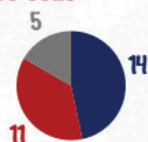

GOLS DO RIVAL

DETALHAMENTO DOS GOLS DO BOTAFOGO NO BRASILEIRÃO SÉRIE A

QUANDO SAEM OS GOLS					
PRIMEIRO TEMPO			SEGUNDO TEMPO		
0'-15'	16'-30'	31'-45'+	46'-60'	61'-75'	76'-90'+
6	2	4	4	5	9

COMO FORAM FEITOS OS GOLS

*EXCLUINDO GOLS CONTRA

- PERNA DIREITA
- PERNA ESQUERDA
- CABECEIO