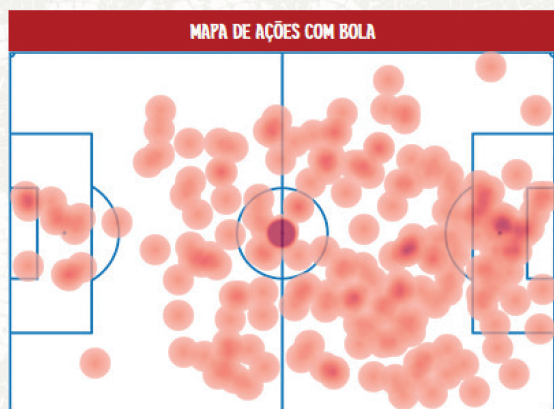

# DESTAQUE

DADOS PELO BAHIA NO BRASILEIRÃO SÉRIE A 2026

EVERALDO	
JOGOS DISPUTADOS	13
MINUTOS JOGADOS	578
GOLS	4
MINUTOS POR GOL	145
FINALIZAÇÕES	17
FINALIZAÇÕES NO ALVO	7
FINALIZAÇÕES NA TRAVE	1
AÇÕES NA ÁREA RIVAL	29
REBATIDAS	12